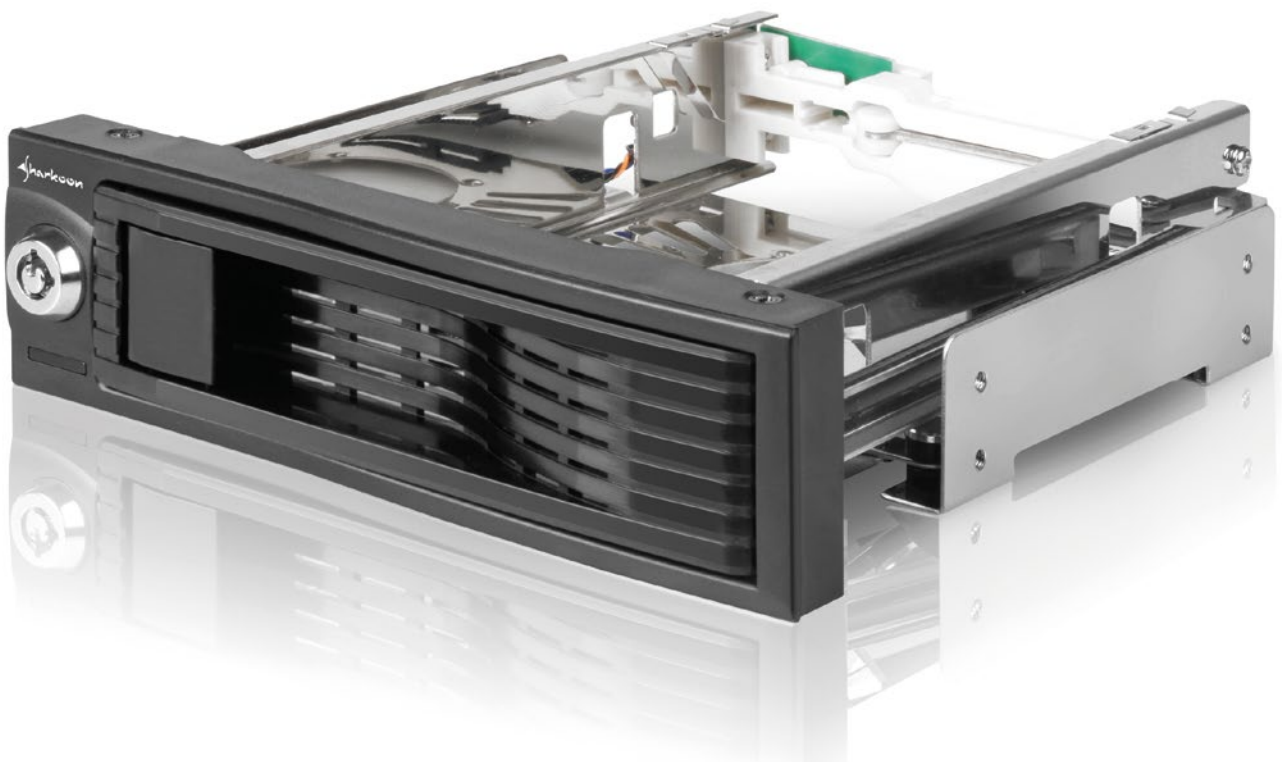

SATA QUICKPORT INTERN 1-Bay

Interne Dockingstation für 3,5"-SATA-Festplatten

Eigenschaften

- Abschließbare interne Dockingstation für 3,5"-SATA-Festplatten
- Passend für einen 5,25"-Laufwerksschacht (PC)
- Fast-Swap-Mechanismus zur einfachen Handhabung der Festplatte
- Übertragungsrate: max. 6 Gb/s
- Abmessungen: 183x148x42 mm (LxBxH)
- Gewicht: 310 g

Retail-Verpackung

Abmessungen: 230 x 175 x 55 mm
Gewicht: 500 g